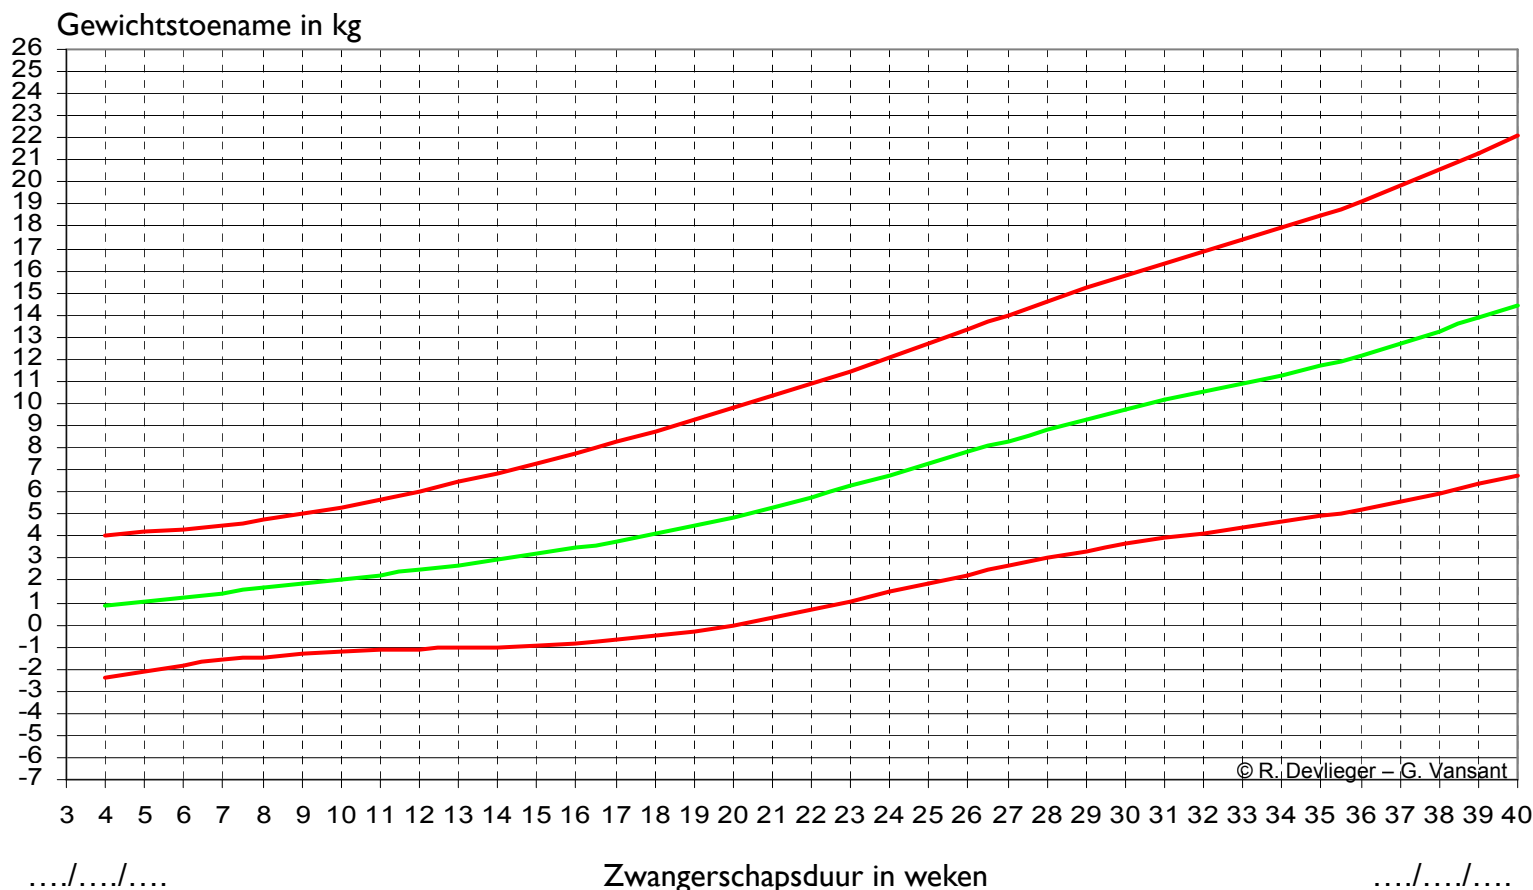

Zwangerschapsduur	Gewicht in kg	Gewichtstoename
41		
40		
38		
36		
32 (30-34)		
28 (28-32)		
24 (24-28)		
20 (18-22)		
16		
12 (11-14)		
Startgewicht	

Gewichtstoename bij meting = gewicht bij een meting – startgewicht

- gemiddelde gewichtstoename
- aanbevolen spreidingsgebied